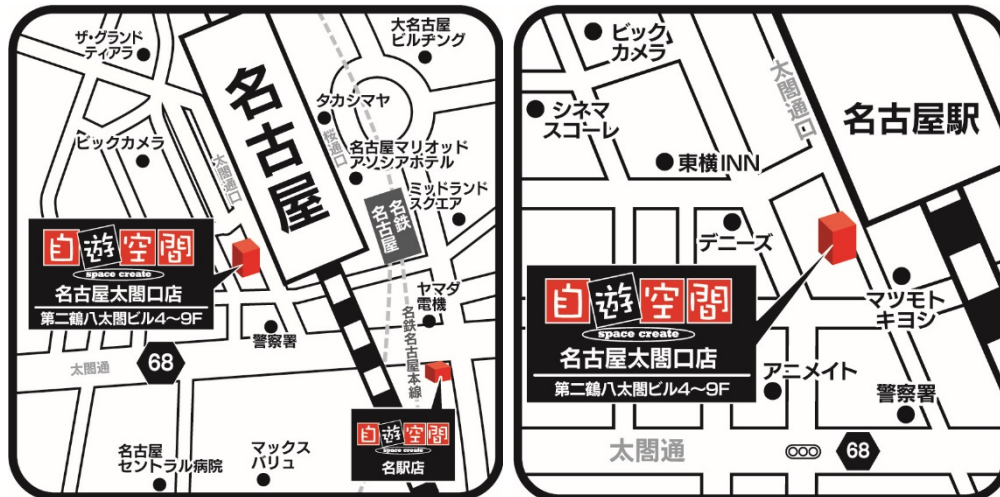

名古屋太閤口店では、お客様満足度の更なる向上と業務の効率化を目指して、複合カフェ・インターネットカフェ業界初となる完全自動システムを採用いたしました。

<完全自動システムの流れ>

自遊空間は完全会員制を採り、ご利用のお客様に会員登録をお願いしておりますが、システムの完全自動化によって、初めてご利用頂く際の入会手続きから、より便利にスムーズに店舗をご利用頂けるようになりました。

入店時、初めてのご利用の場合、入会端末で本人確認証を読み取って頂くと、入会管理センターへ情報が送られ会員登録を行います。会員証機能を有するスマートフォンのアプリ「自遊空間とくとくクーポンアプリ」をご利用頂くかカードタイプの会員証が選択できます。入会手続は数分で完了し、次に、入場端末から席の選択へ進み入店となります。会員登録時には、入会管理センターとの通話機能による有人オペレーションも受け付けており、イレギュラーな場合にも対応可能です。登録時の個人情報は、データとして本部管理されるため店舗で控えることはなく、個人情報の漏洩防止にも寄与します。入店後も、別のブースへの移動、精算、退店までの流れをすべて自動化し、従来よりもお客様の待ち時間が短縮され、スタッフの業務を清掃等により多く当てる事が可能になりました。

当社は本件の入会システムをはじめ、自動化されたシステムの対企業様へ向けた開発を今後も継続し、システム販売事業の販路の拡大を図って参ります。

<店舗の概要>

店名 : スペースクリエイト自遊空間 名古屋太閤口店
所在地 : 〒453-0015 愛知県名古屋市中村区椿町15-7 第二鶴八太閤ビル4F-9F
電話番号 : 052-459-0225

開店日時 : 3月17日(金) 12時オープン

営業時間 : 24時間年中無休

地図 :

名古屋太閤口店は4階から9階まで6フロアで構成しており、9階はフロア全面が女性専用エリアとなっております。また、8階全体を「VRフロア」として全てのブースに備え付けておりますので、24時間年中無休で、VR(ヴァーチャルリアリティ)機器を自由に気軽に体験して頂けます。オープニングキャンペーンといたしまして、『ご利用料金の半額』(2017年3月末まで)と『アプリ会員を対象とした総額2,000円の割引券配布』(2017年4月末まで)を実施いたします。