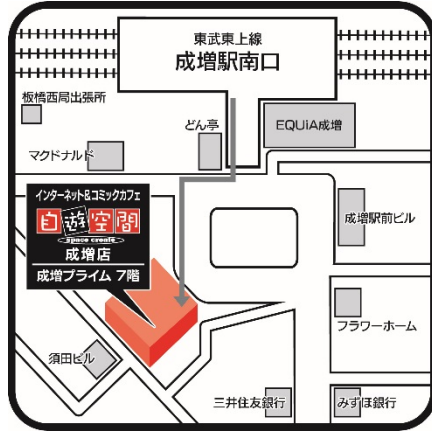

safieは、セーフィー株式会社（本社：東京都品川区 代表取締役社長：佐渡島隆平）が提供するクラウド型カメラセキュリティプラットフォームです。いつでもどこでも、スマホ・パソコン・タブレットで遠隔地から設置カメラの映像を見ることができ、店舗の防犯やオペレーション改善（フロント・接客の「見える化」）のために様々な拠点で導入されています。

なお、safieの導入及び設置を検討されているクライアント様につきましては、下記の販売店を介して外販を実施しております。

safieに関するお問い合わせ先（販売店情報）

〒100-0011 東京都千代田区内幸町一丁目5番2号

株式会社No. 1 経営企画室

電話番号 03-5510-8911

URL <https://www.number-1.co.jp/>

受付時間 月曜～金曜（土日・祝祭日・当社指定休日を除く）9:00～18:00

<店舗の概要>

店名 : スペースクリエイト自遊空間 成増店
所在地 : 〒175-0094 東京都板橋区成増2-15-18 成増プライム7F
電話番号 : 03-5383-7233
開店日時 : 2月3日(土) 12時 リニューアルオープン
営業時間 : 24時間年中無休

地図 :

ホームページ : <http://jiqoo.jp/shop/9931549/>

経営区分 : 直営店

以 上