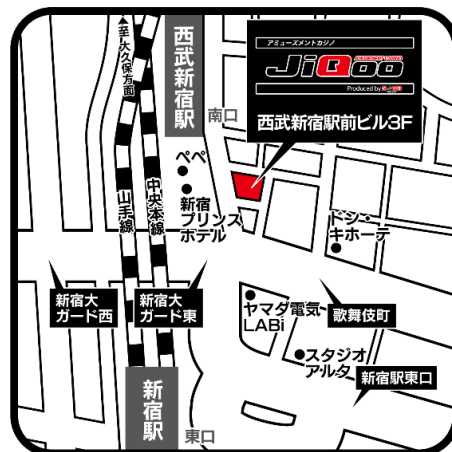

【 本件に関するお問い合わせ先 】

株式会社ランシステム 経営企画室

TEL : 03-6907-8115 E-mail : casino-jiqoo@runsystem.co.jp